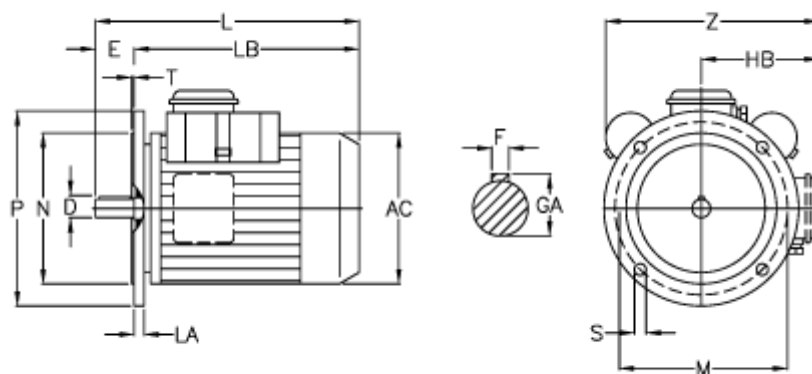

Varenummer: 25110464002
Beskrivelse: ICME Asynkronmotor MD90 SB4 1,1KW
1400 o/m 1x230 V B5 med start- & driftskondensator

Mål

AC = 176	LB = 292
D = 24	M = 165
E = 50	N = 130
F = 8	P = 200
GA = 27.0	S = 11.5
HB = 129	T = 3.5
L = 342	Z = 246
LA = 12.0	